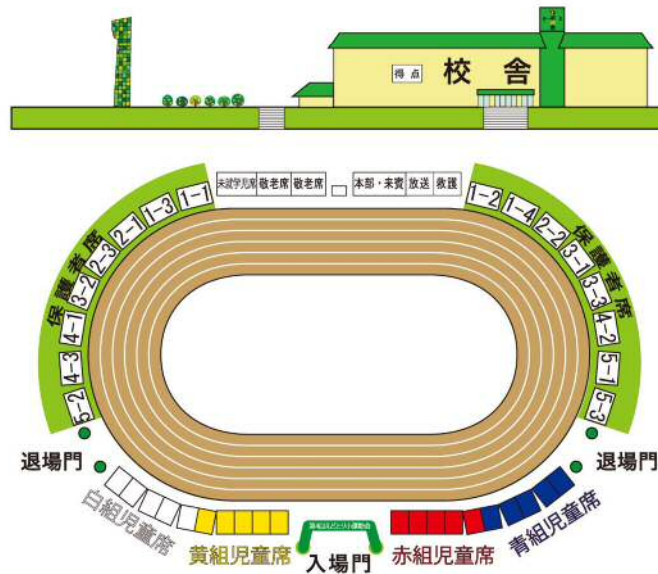

校歌

三好 豊一郎 作詞
鏑木 貢 作曲

一、
はるかに富士を望み見て
大和根川の水に聞け
世界を築く礎の
おのれの道を究めつつ
競い集わん
いまいまここに集わん
ああ学び舎 われらの学園

二、
松山みどり映ゆる陽に
おおぞら高く眼をあげよ
未来を拓く情熱の
血潮の若き高鳴りと
ともに進まん
いまいまここに進まん
ああ学び舎 われらの学園

三、
しろがね霜を踏みしだき
まむかう風に歩みゆけ
時代を担う若人の
誇りと知恵と責任を
立ちて誓わん
いまいまここに誓わん
ああ学び舎 われらの学園

各位

新緑の候、皆様方にはますますご清栄のこととお喜び申し上げます。下記の通り、平成29年度江戸川学園取手小学校第4回運動会を開催いたします。

ご多用の折とは存じますが、是非とも子どもたちの日頃の教育活動の成果をご覧いただき、温かい声援をお送りくださいますよう、ご案内申し上げます。

平成29年5月吉日

江戸川学園取手小学校
校長 若林 富男

日時：平成29年5月20日(土) 9:15～
場所：江戸川学園取手小学校 グラウンド
小雨決行：雨天の場合は5月21日(日)に順延