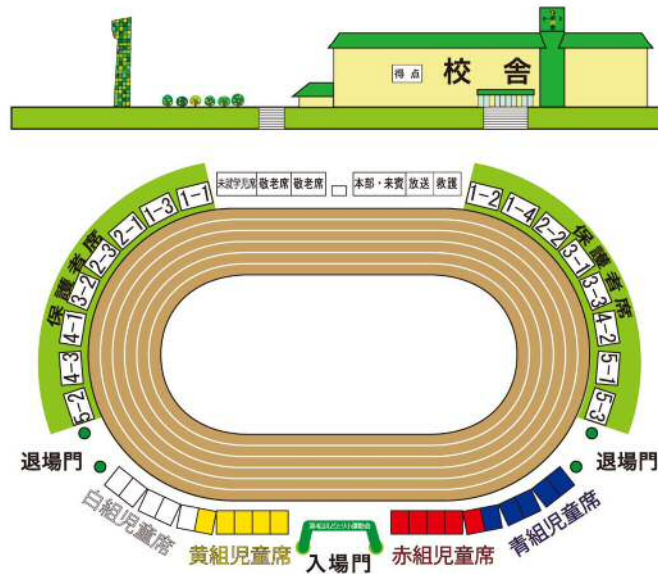

# 校歌

三好 豊一郎 作詞  
鏑木 貢 作曲

一、  
はるかに富士を望み見て  
大和根川の水に聞け  
世界を築く礎の  
おのれの道を究めつつ  
競い集わん  
いまいまここに集わん  
ああ学び舎 われらの学園

二、  
松山みどり映ゆる陽に  
おおぞら高く眼をあげよ  
未来を拓く情熱の  
血潮の若き高鳴りと  
ともに進まん  
いまいまここに進まん  
ああ学び舎 われらの学園

三、  
しろがね霜を踏みしだき  
まむかう風に歩みゆけ  
時代を担う若人の  
誇りと知恵と責任を  
立ちて誓わん  
いまいまここに誓わん  
ああ学び舎 われらの学園

各位

新緑の候、皆様方にはますますご清栄のこととお喜び申し上げます。下記の通り、平成29年度江戸川学園取手小学校第4回運動会を開催いたします。

ご多用の折とは存じますが、是非とも子どもたちの日頃の教育活動の成果をご覧いただき、温かい声援をお送りくださいますよう、ご案内申し上げます。

平成29年5月吉日

江戸川学園取手小学校  
校長 若林 富男

日時:平成29年5月20日(土) 9:15～  
場所:江戸川学園取手小学校 グラウンド  
小雨決行:雨天の場合は5月21日(日)に順延